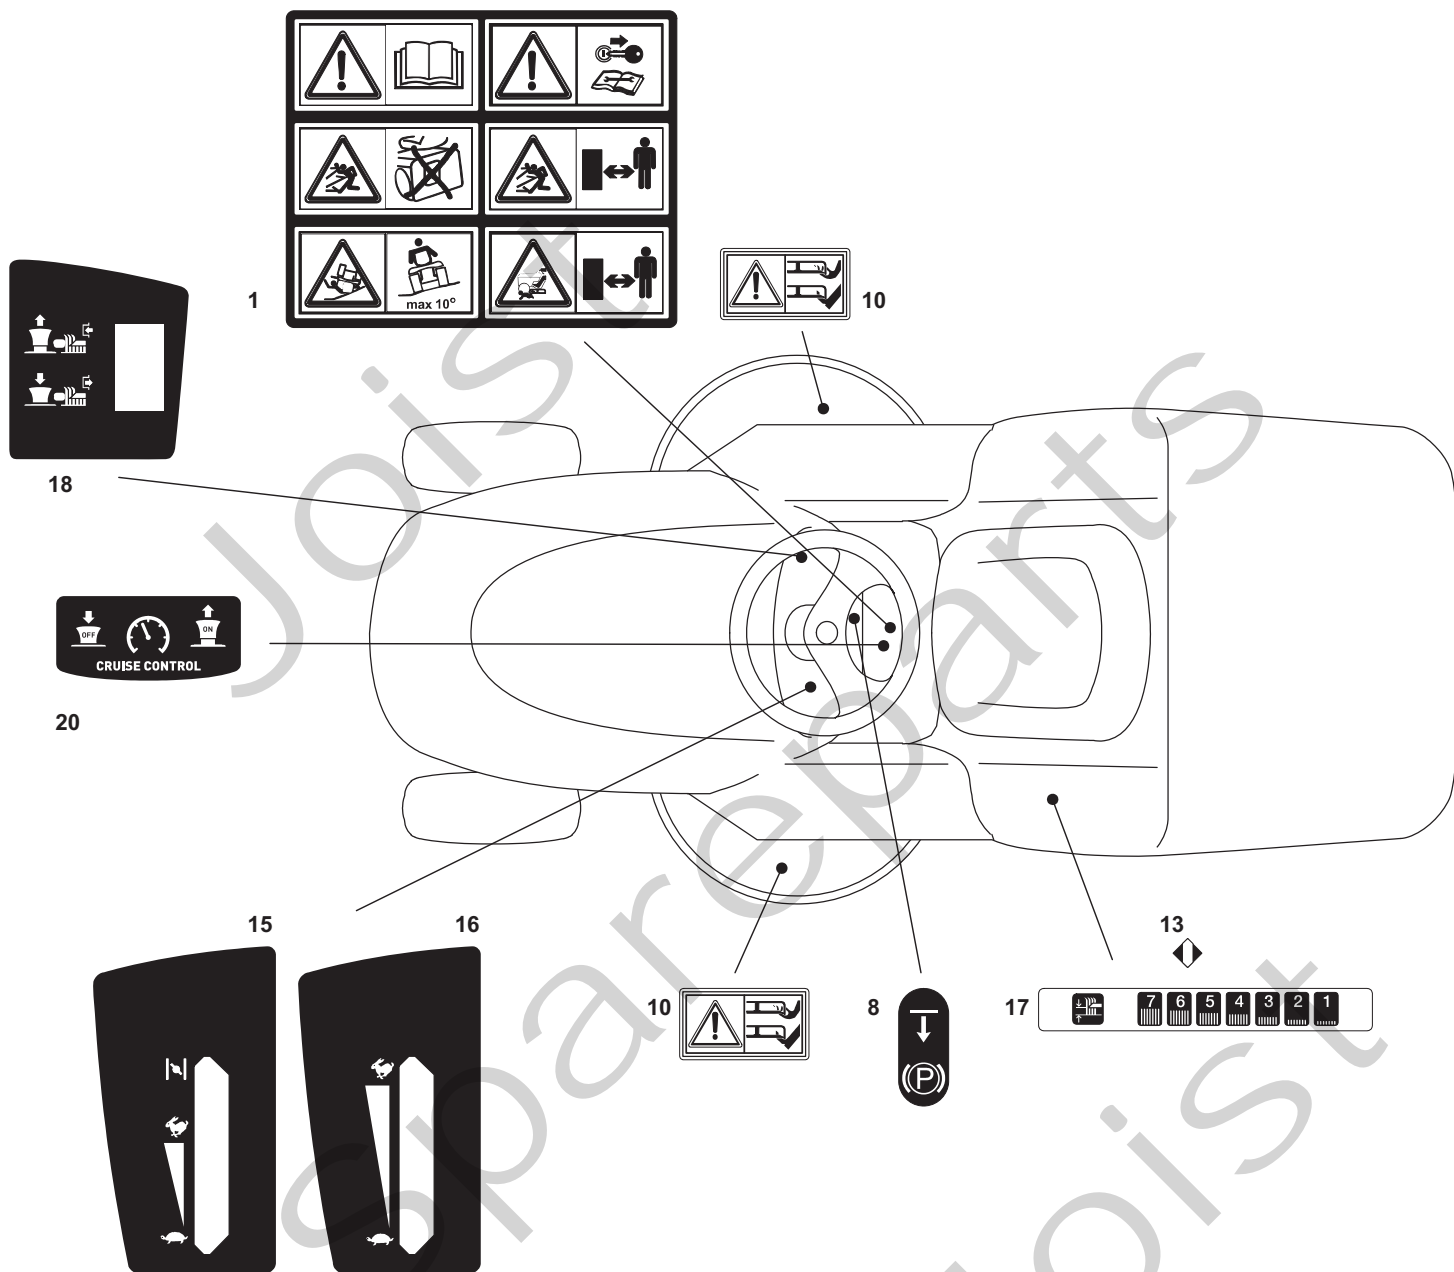

ESTATE ROYAL PRO

ESTATE ROYAL PRO

Pos. Fig.	Antal Quantity	Art No Part No	Benämning	Description	Anmärkning Notes
1	1	114357428/1	Dekal	Label	
8	1	114357526/1	Dekal	Label	
10	2	114356699/1	Dekal	Label	
13	1	14357913/0	Dekal	Label	
15	1	14360717/0	Dekal	Label	
16	1	14360716/0	Dekal	Label	
17	1	14360719/0	Dekal	Label	
18	1	14360715/2	Dekal	Label	
20	1	11436512/0	Dekal	Label