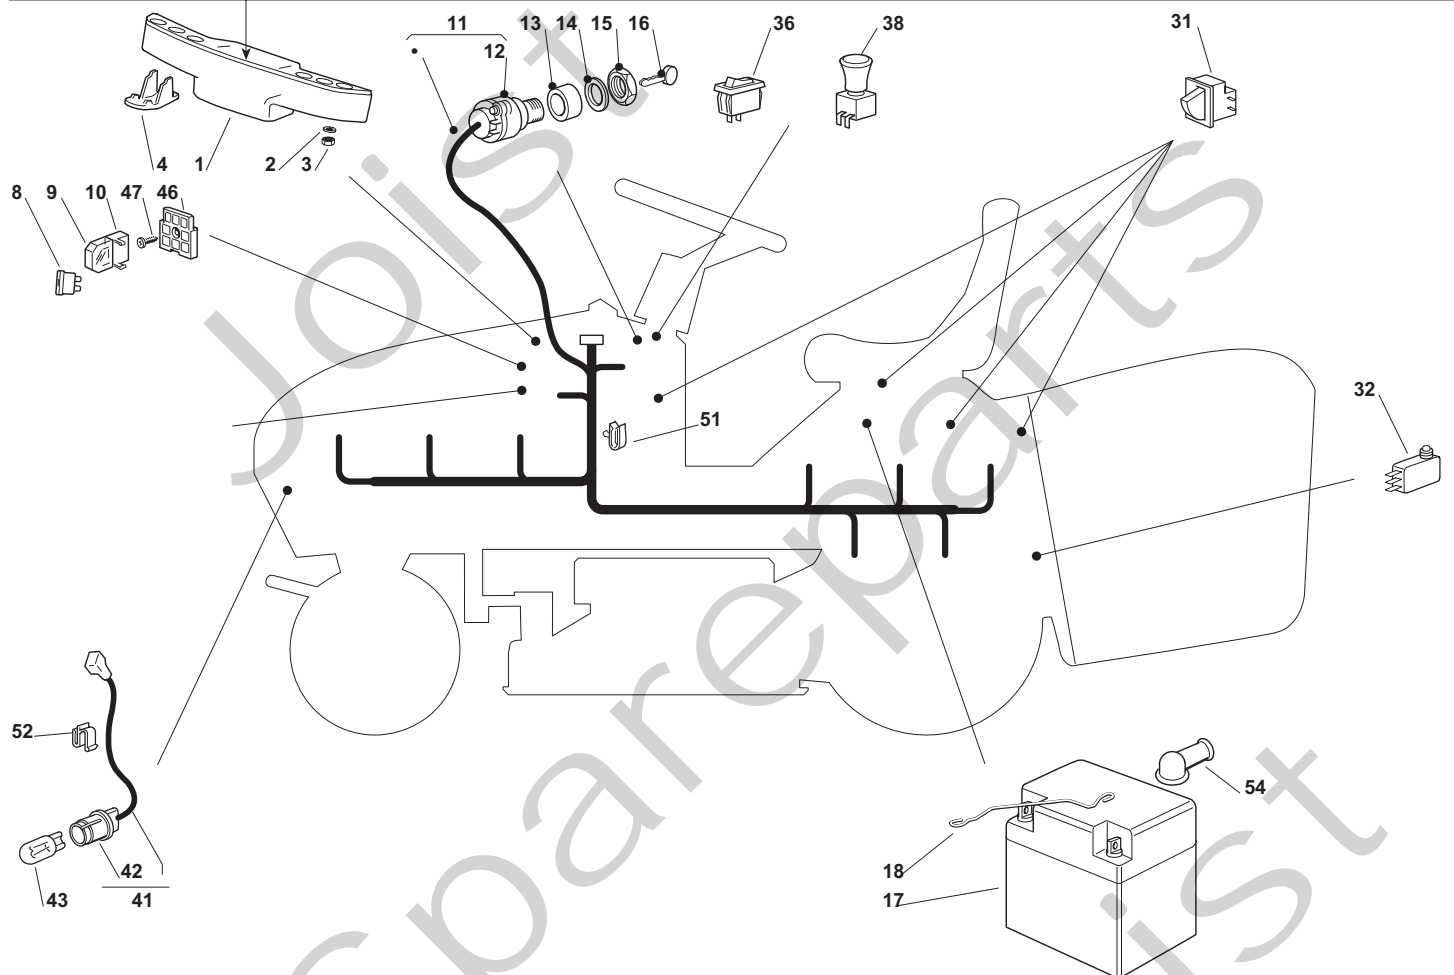

ESTATE ROYAL PRO

ESTATE ROYAL PRO

Pos. Fig.	Antal Quantity	Art No Part No	Benämning	Description	Anmärkning Notes
1	1	382722421/2	Cards + Guards (B)	Cards + Guards (B)	
2	2	12521320/0	Bricka	Washer	
3	2	12154330/0	Mutter	Nut	
4	1	25031501/0	Deflektor	Deflector	
8	1	33340036/0	Säkring	Fuse 25 A	
8	1	33340040/0	Säkring	Fuse 10A	
9	2	33215000/0	Kåpa	Cover	
10	2	33500007/0	Säkring	Fuse Carrier	
11	1	182040148/0	Kabel	Cables Ass.Y	
12	1	18450072/0	Brytare	Starting Switch	
13	1	18550136/0	Distans	Spacer	
14	1	18550135/0	Bricka	Washer	
15	1	18400862/0	Ringmutter	Ringnut	
16	1	18210022/0	Starting Key	Starting Key	
17	1	18120002/1	Batteri	Battery	
18	1	25430230/0	Fjäder	Spring	
31	3	119410615/0	Brytare	Micro	
32	1	19410605/1	Brytare	Full Grasscat. Microsw.	
36	1	18450060/1	Farilamp Switch	Farilamp Switch	
38	1	18450068/0	Kopplingshus	Clutch Switch	
41	1	82040073/0	Kabel	Cable	
42	2	33500030/0	Lamp Holder	Lamp Holder	
43	2	18459100/0	Farilamp For Lights	Farilamp For Lights	
44	1	12361005/0	Mutter	Nut	
46	1	133500010/1	Trombocyt	Plate	
47	1	12735170/0	Skruv	Screw	
51	5	33320506/0	Kabelhållare	Fairled	
52	1	33320504/0	Kabelhållare	Fairled	
54	1	18564864/1	Tätningshylsa	Protection