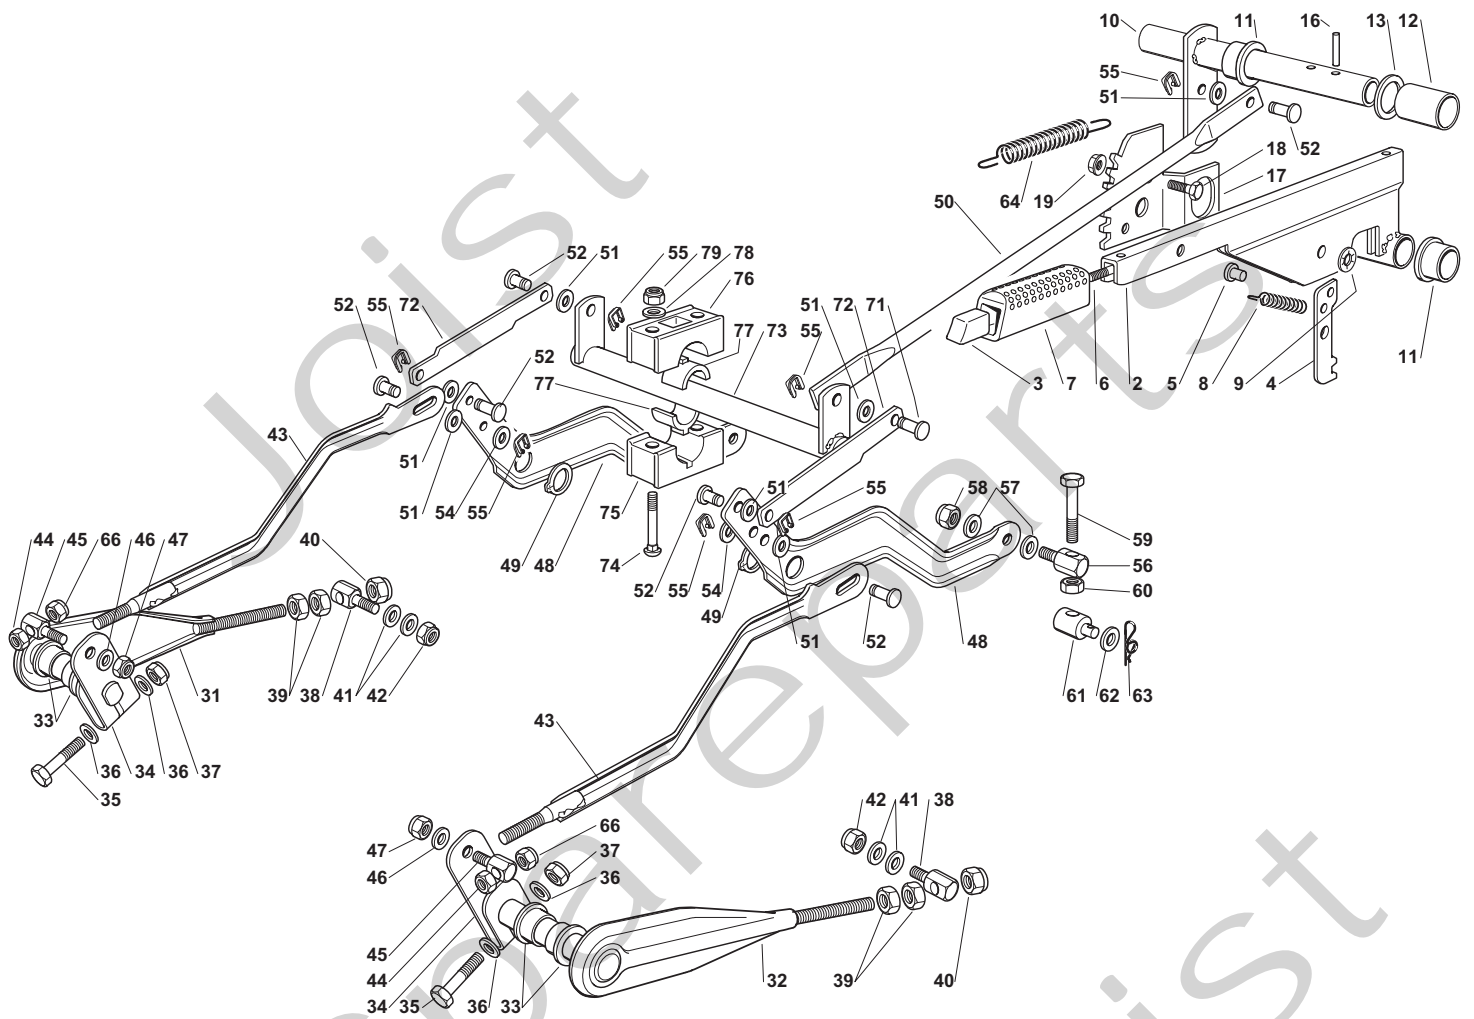

ESTATE ROYAL PRO

ESTATE ROYAL PRO

Pos. Fig.	Antal Quantity	Art No Part No	Benämning	Description	Anmärkning Notes
2	1	82318139/0	Spak	Lever	
3	1	25605000/1	Tryckring	Button	
4	1	25470901/0	Dog	Dog	
5	1	25510011/0	Stift	Pin	
6	1	25033002/0	Länk	Rod	
7	1	325394536/0	Knopp	Knob	
8	1	25430208/0	Fjäder	Spring	
9	1	12604899/0	Låsbricka	Crown Fastener	
10	1	382000551/0	Axel	Axle	
11	2	22034523/0	Bussning	Bush	
12	1	25160025/0	Distans	Spacer	
13	1	22672153/0	Bricka	Washer	
16	2	12620206/0	Stift	Pin	
17	1	25735506/1	Sector	Sector	
18	2	12792611/0	Skruv	Screw	
19	2	12293201/0	Mutter	Nut	
31	1	82318155/0	Right Lever (Mod. 102)	Right Lever	
32	1	82318157/0	Left Lever (Mod. 102)	Left Lever	
33	4	25040605/0	Kompass	Bush	
34	2	25318161/0	Arm	Lever	
35	2	12691700/0	Skruv	Screw	
36	4	12521350/0	Bricka	Washer	
37	2	12155000/0	Mutter	Nut	
38	2	25510056/0	Stift	Pin	
39	4	12295200/0	Mutter	Nut	
40	2	12156602/0	Mutter	Nut	
41	4	25670008/1	Bricka	Washer	
42	2	12156602/0	Mutter	Nut	
43	2	82000477/2	Vevstake	Connecting Rod	
44	2	12155000/0	Mutter	Nut	
45	2	125510055/1	Stift	Pin	
46	2	12521350/0	Bricka	Washer	
47	2	12155000/0	Mutter	Nut	
48	2	25318153/1	Spännarm	Rear Lever	
49	2	12609255/0	Seegerring	Seeger	
50	1	325033071/0	Vevstake	Connecting Rod	
51	7	25670011/0	Bricka	Washer	
52	7	125510117/0	Stift	Pin	
54	2	12521350/0	Bricka	Washer	
55	7	12436050/0	Trombocyt	Plate	
56	2	25510056/0	Stift	Pin	
57	4	25670008/1	Bricka	Washer	
58	2	12156602/0	Mutter	Nut	
59	2	12794980/0	Skruv	Screw	
60	2	12295200/0	Mutter	Nut	
61	2	25510070/0	Stift	Pin	
62	2	12523090/0	Bricka	Washer	
63	2	24487998/0	Låsnål	Cotter Pin	
64	1	25430218/0	Fjäder	Spring	
66	2	12293200/0	Mutter	Nut	
71	1	125510048/1	Stift	Pin	
72	2	325318223/0	Spak	Lever	
73	1	382000585/0	Axel	Axle	
74	4	112815271/0	Skruv	Screw	
75	2	325785355/0	Stöd	Bracket	
76	2	325785354/0	Stöd	Bracket	
77	4	325034003/0	Bussning	Brass	
78	4	12523040/0	Bricka	Washer	
79	4	12154510/0	Mutter	Nut