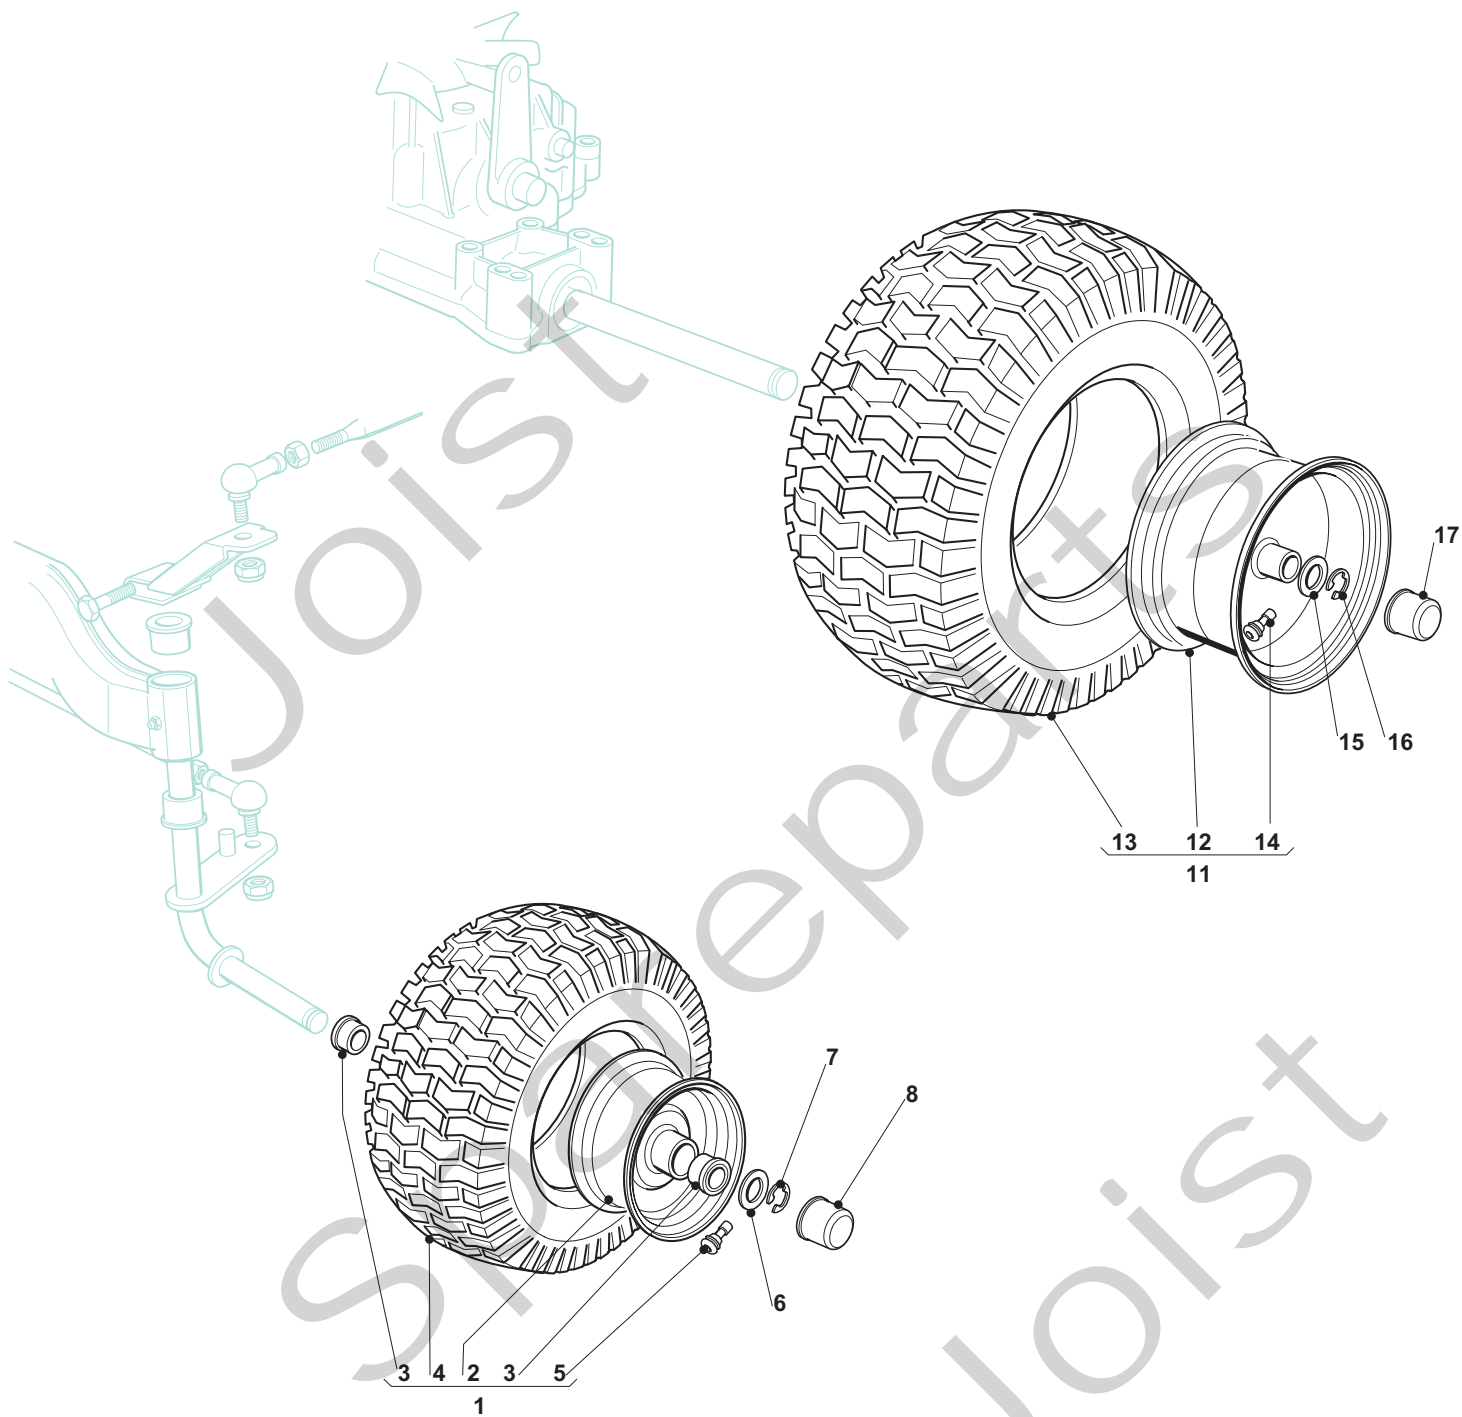

ESTATE ROYAL PRO

Pos. Fig.	Antal Quantity	Art No Part No	Benämning	Description	Anmärkning Notes
1	2	82680008/1	Framhjul Kpl	Front Wheel	
2	2	82000590/1	Rimm	Rimm	
3	4	25122200/2	Kullager	Bearing	
4	2	27590053/0	Dack	Shoe Deli Tire	
5	2	25950000/0	Ventil	Valve	
6	2	25670005/1	Bricka	Washer	
7	2	12001000/0	Låsring	Snap Ring	
8	2	22110230/0	Huvstöd	Cap	
11	2	82680006/0	Bakrehjul	Rear Wheel	
12	2	82000592/0	Rimm	Rimm	
13	2	25590003/0	Dack	Tire	
14	2	25950000/0	Ventil	Valve	
15	2	25670005/1	Bricka	Washer	
16	2	12001010/0	Låsring	Benzing	
17	2	22110230/0	Huvstöd	Cap