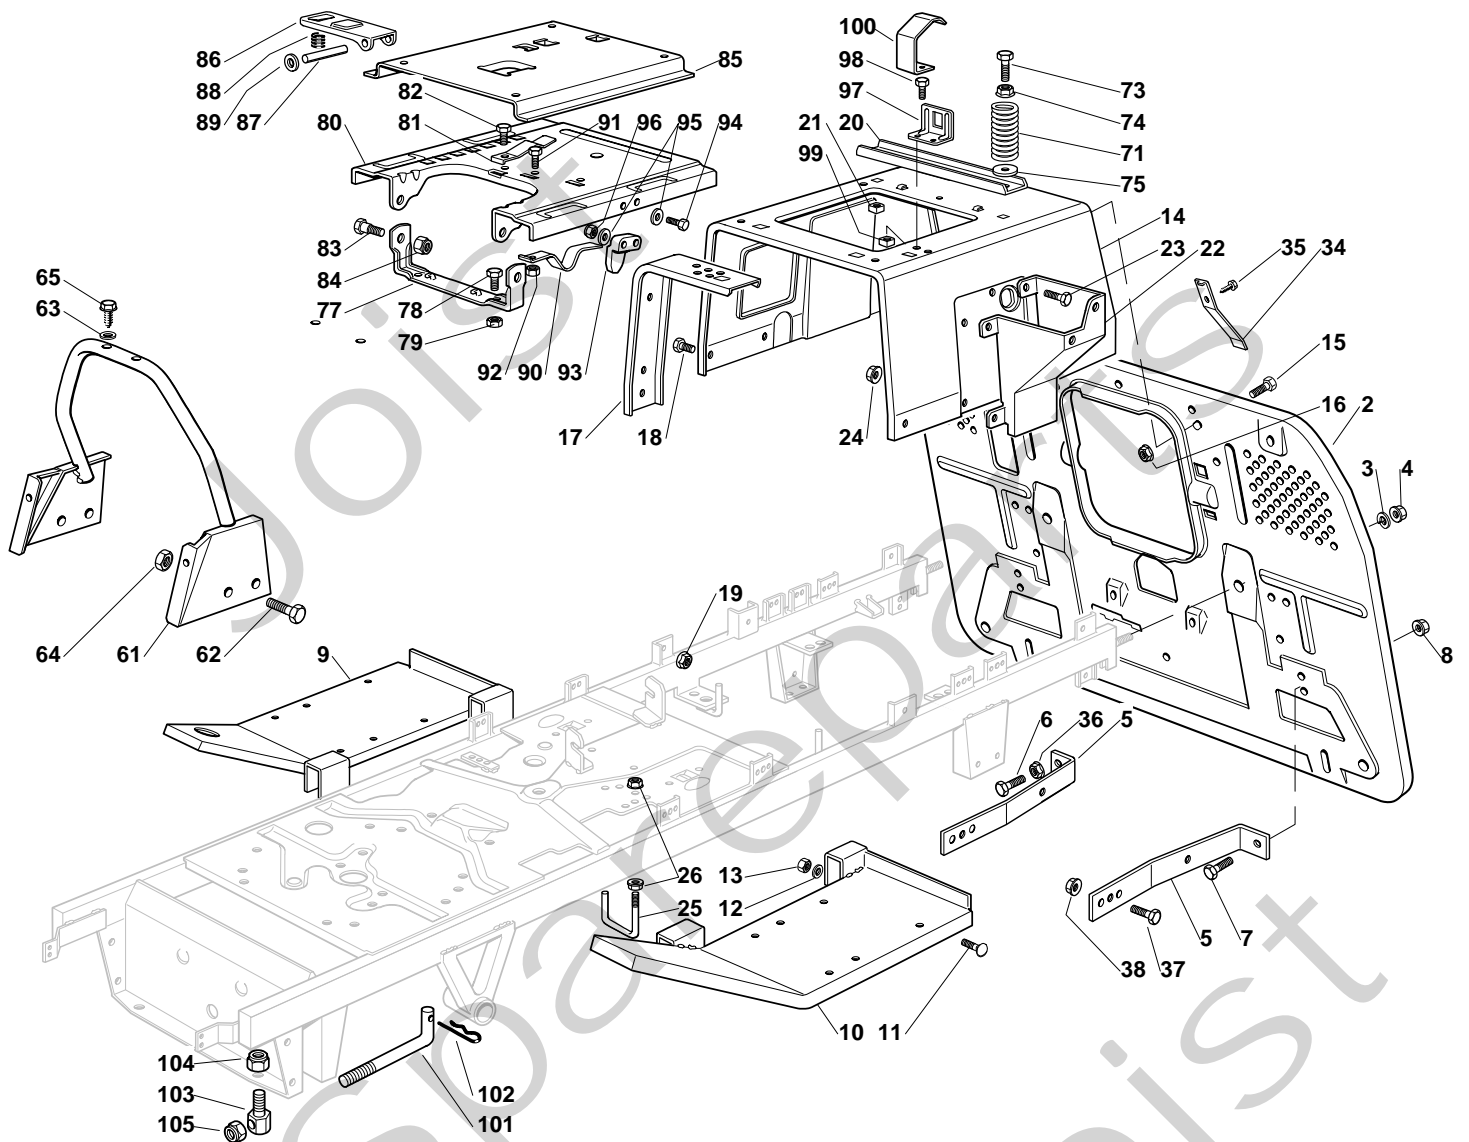

ESTATE ROYAL PRO

Pos. Fig.	Antal Quantity	Art No Part No	Benämning	Description	Anmärkning Notes
3	2	12585100/0	Grower	Grower	
4	2	12295200/0	Mutter	Nut	
5	2	25774273/1	Reduktion	Stiffening	
6	1	12691100/0	Skruv	Left Screw	
7	3	12793102/0	Skruv	Screw	
8	4	12293201/0	Mutter	Nut	
9	1	382510041/2	Fotsteg-hö Stöd	Right Footboard Support	
10	1	382510043/2	Fotsteg-Vä Stöd	Left Footboard Support	
11	4	12815245/0	Skruv	Screw	
12	4	12523040/0	Bricka	Washer	
13	4	12154510/0	Mutter	Nut	
14	1	325785133/4	Seat Support	Seat Support	
15	5	12791011/0	Skruv	Screw	
16	5	12292102/0	Mutter	Nut	
17	2	25650065/0	Reduktion	Stiffening	
18	6	12791011/0	Skruv	Screw	
19	6	12292102/0	Mutter	Nut	
20	1	25650067/0	Reduktion	Stiffening	
21	2	12360420/0	Mutter	Nut	
22	1	325785137/1	Stöd	Support	
23	4	12791011/0	Skruv	Screw	
24	4	12292102/0	Mutter	Nut	
25	1	25580019/0	Remstyrning	Belt Guide (Hydro)	
26	2	12292102/0	Mutter	Nut	
34	1	25430238/0	Fjäder	Spring	
35	1	12731580/0	Skruv	Screw	
36	1	12293200/0	Mutter	Nut	
37	2	12793102/0	Skruv	Screw	
38	2	12293201/0	Mutter	Nut	
61	1	382650045/0	Chassi	Chassis	
62	4	12792611/0	Skruv	Screw	
63	2	12521330/0	Bricka	Washer	
64	4	12292102/0	Mutter	Nut	
65	2	12731350/0	Skruv	Screw	
71	2	125430257/1	Fjäder	Spring	
73	2	25943001/0	Skruv	Screw	
74	2	12293201/0	Mutter	Nut	
75	2	12523070/0	Bricka	Washer	
77	1	82774207/0	Seat Clamp Support	Seat Clamp Support	
78	2	12792611/0	Skruv	Screw	
79	2	12293201/0	Mutter	Nut	
80	1	25785149/2	Lufffilterhus	Fixed Seat Supp.	
81	1	25430203/0	Fjäder	Spring	
82	1	12731580/0	Skruv	Screw	
83	2	22524970/2	Stift	Pin	
84	2	12155010/0	Mutter	Nut	
85	1	325785147/1	Seat Support	Seat Support	
86	1	325318109/1	Spak	Stop Lever	
87	1	25510000/0	Stift	Pin	
88	1	125430202/1	Fjäder	Spring	
89	2	12604897/0	Bricka	Washer	
90	1	25430223/2	Fjäder	Spring	
91	1	12789000/0	Skruv	Screw	
92	1	12154330/0	Mutter	Nut	
93	1	25060033/0	Fäste	Cam	
94	2	12815050/0	Skruv	Screw	
95	4	12521320/0	Bricka	Washer	
96	2	12154330/0	Mutter	Nut	
97	1	25755025/1	Fästvinkel	Bracket	
98	2	12735110/0	Skruv	Screw	
99	2	12437502/0	Trombocyt	Plate	
100	1	25430255/0	Fjäder	Spring	
101	2	125510119/0	Stång	Tie Rod	
102	2	24487997/0	Bricka	Washer	
103	2	25510040/1	Stift	Pin	
104	2	12155000/0	Mutter	Nut	

ESTATE ROYAL PRO