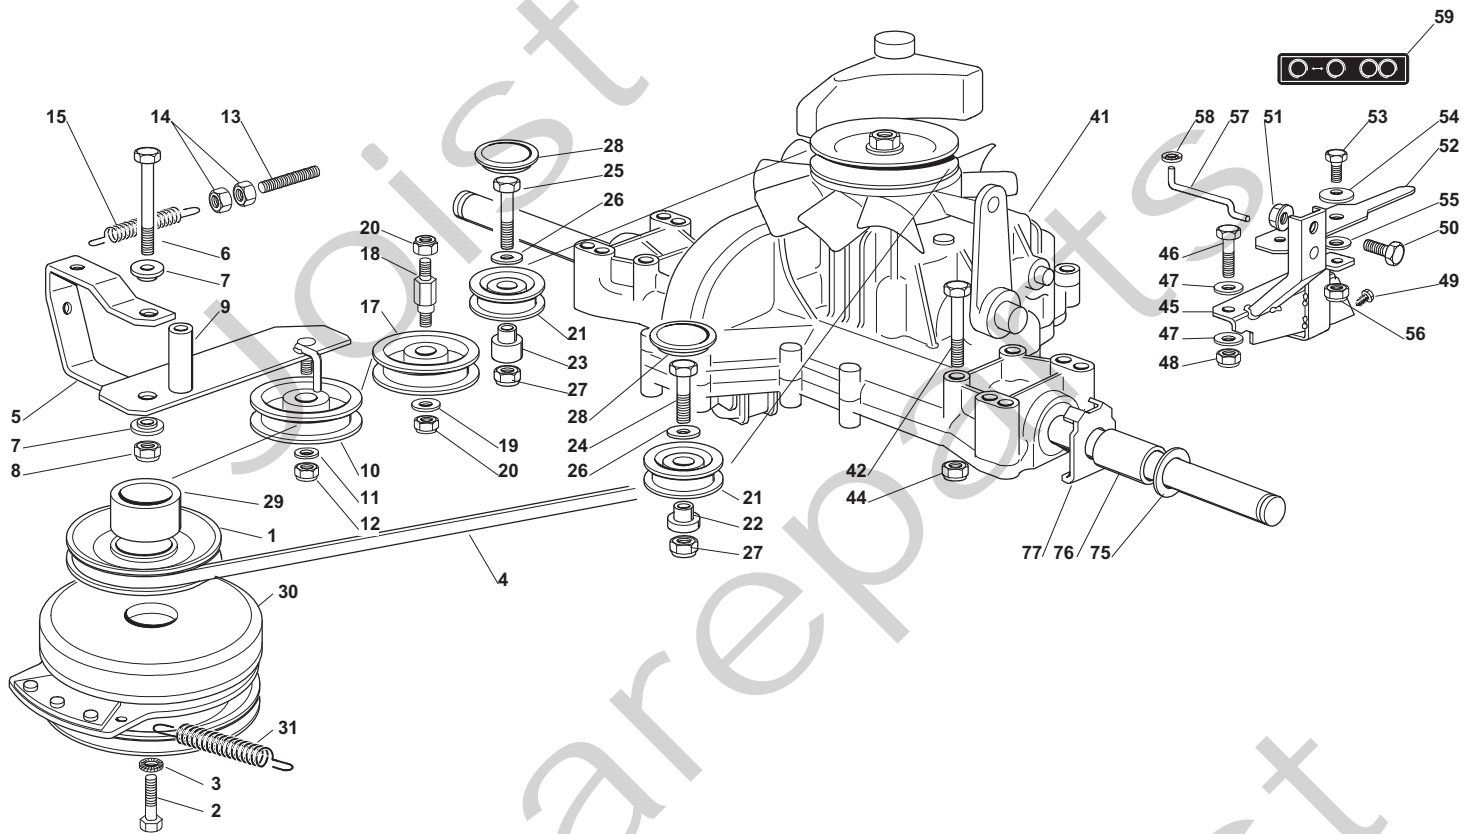

ESTATE ROYAL PRO

Pos. Fig.	Antal Quantity	Art No Part No	Benämning	Description	Anmärkning Notes
1	1	25601566/0	Remskiva	Pulley	
2	1	12737320/0	Skruv	Screw	
3	1	12543000/0	Bricka	Washer	
4	1	35062001/0	Drivrem	Belt	
5	1	82318165/1	Spak	Lever	
6	1	12692000/0	Skruv	Screw	
7	2	25038002/1	Bussning	Bush	
8	1	12155000/0	Mutter	Nut	
9	1	25160027/0	Distans	Spacer	
10	1	25601554/0	Remskiva	Pulley	
11	1	12523060/0	Bricka	Washer	
12	1	12155000/0	Mutter	Nut	
13	1	25840010/1	Stång	Tie Rod	
14	2	12293200/0	Mutter	Nut	
15	1	25430219/0	Fjäder	Spring	
17	1	25601555/0	Remskiva	Pulley	
18	1	25510036/1	Stift	Pin	
19	1	12523060/0	Bricka	Washer	
20	2	12155000/0	Mutter	Nut	
21	2	325601570/1	Remskiva	Pulley	
22	1	125160030/2	Distans	Left Spacer	
23	1	125160024/2	Distans	Long Spacer	
24	1	12691115/0	Skruv	Left Screw	
25	1	12691400/0	Skruv	Right Screw	
26	2	12523060/0	Bricka	Washer	
27	2	12155000/0	Mutter	Nut	
28	2	25109521/1	Kåpa	Cover	
29	1	25160021/0	Distans	Spacer	
30	1	118399062/0	Koppling	Clutch	
31	1	125430210/1	Fjäder	Spring	
41	1	18400950/1	Rear Axle Tuff Torq K46F	Rear Axle Tuff Torq K46F	
42	4	12691800/0	Skruv	Screw	
44	4	12154210/0	Mutter	Nut	
45	1	82785109/0	Stöd	Support	
46	1	12691200/0	Skruv	Right Screw	
47	2	12521350/0	Bricka	Washer	
48	1	12155000/0	Mutter	Nut	
49	2	12735120/0	Skruv	Screw	
50	1	12792611/0	Skruv	Screw	
51	1	12293201/0	Mutter	Nut	
52	1	25318157/0	Arm	Lever	
53	1	12793102/0	Skruv	Screw	
54	1	12369500/0	Bricka	Washer	
55	1	25670011/0	Bricka	Washer	
56	1	12155000/0	Mutter	Nut	
57	1	25033033/0	Länk	Rod	
58	1	12604896/0	Skruv	Crown Fastener	
59	1	114357423/2	Dekal	Label	
75	4	25670005/1	Bricka	Washer	
76	2	25160023/0	Distans	Spacer	
77	2	325670025/0	Bricka	Washer