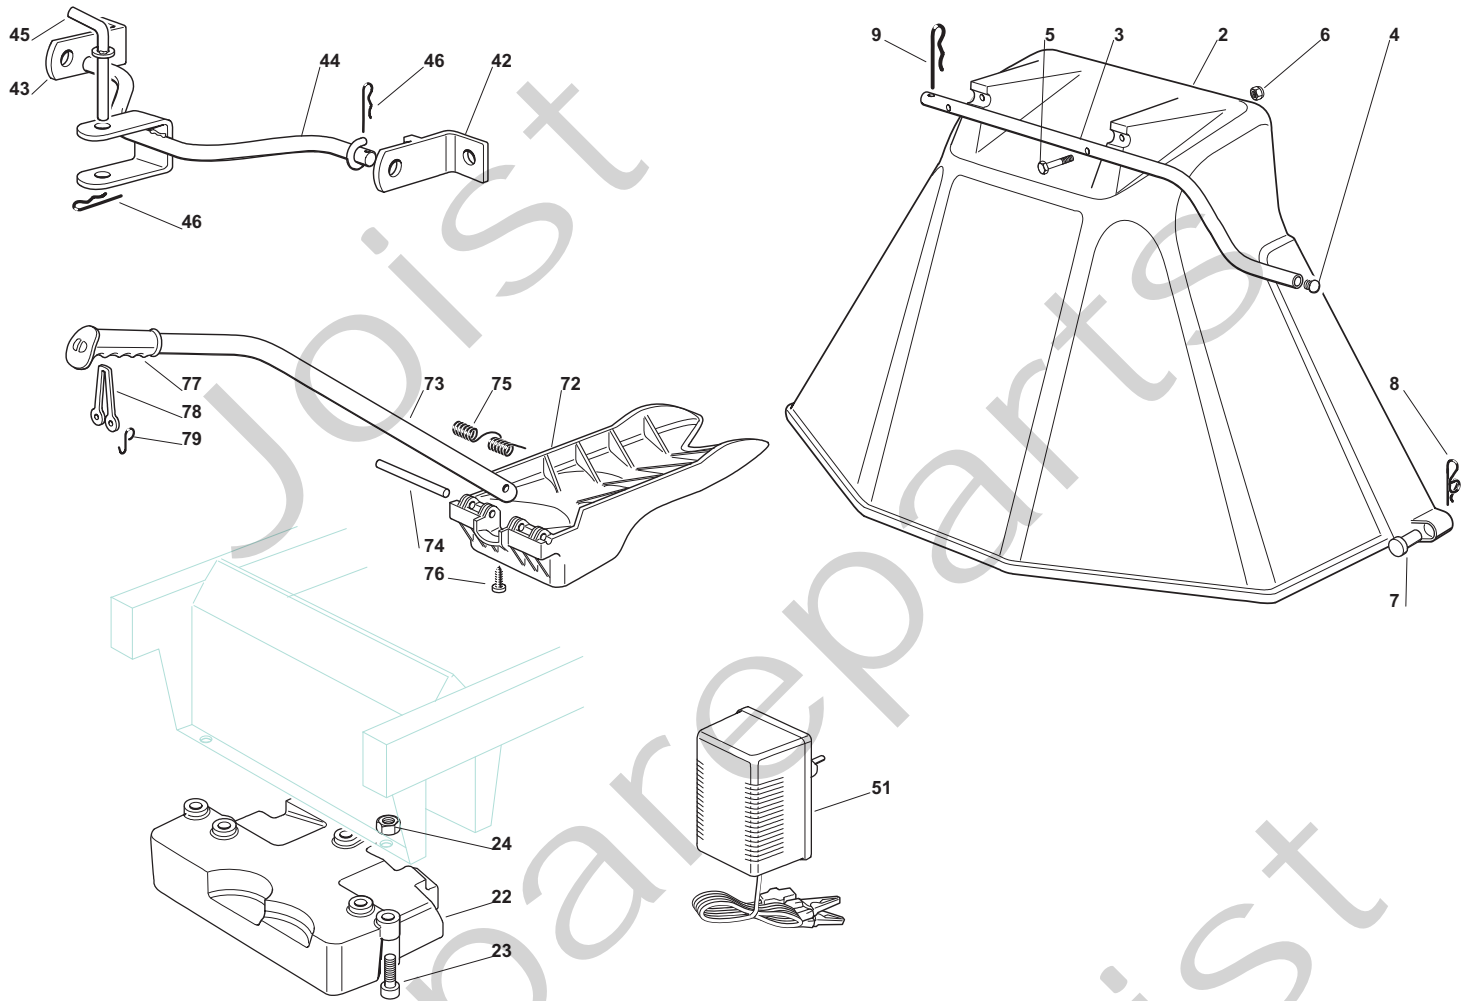

ESTATE ROYAL PRO

ESTATE ROYAL PRO

Pos. Fig.	Antal Quantity	Art No Part No	Benämning	Description	Anmärkning Notes
2	1	82400003/1	Avsluta Skydd	Ejection Guard	
3	1	25869043/0	Support	Support	
4	2	18566112/0	Plugg	Cap	
5	2	12689515/0	Skruv	Screw	
6	2	12154510/0	Mutter	Nut	
7	2	25510022/0	Stift	Pin	
8	2	24487998/0	Låsnål	Cotter Pin	
9	1	24487999/0	Låsnål	Cotter Pin	
22	1	25519997/1	Weight	Weight	
23	3	12760520/0	Skruv	Screw	
24	3	12155000/0	Mutter	Nut	
42	1	82735502/0	Fäste	Bracket Right Hitch Support	
43	1	25774213/0	Fäste	Bracket Left Hitch Support	
44	1	382033105/1	Stång	Rod	
45	1	25510021/1	Stift	Pin	
46	2	24487999/0	Låsnål	Cotter Pin	
51	1	82180050/0	Batteriladdare	Battery Charger	
72	1	325140097/0	Deflektor	Deflector	
73	1	25394005/0	Styre	Handle	
74	1	25510077/0	Stift	Pin	
75	1	25430245/0	Fjäder	Spring	
76	1	12735405/0	Skruv	Screw	
77	1	25280000/1	Handtag	Handgrip	
78	1	25840011/1	Stång	Elastic Tie Rod	
79	2	25253004/0	Hake	Hook	