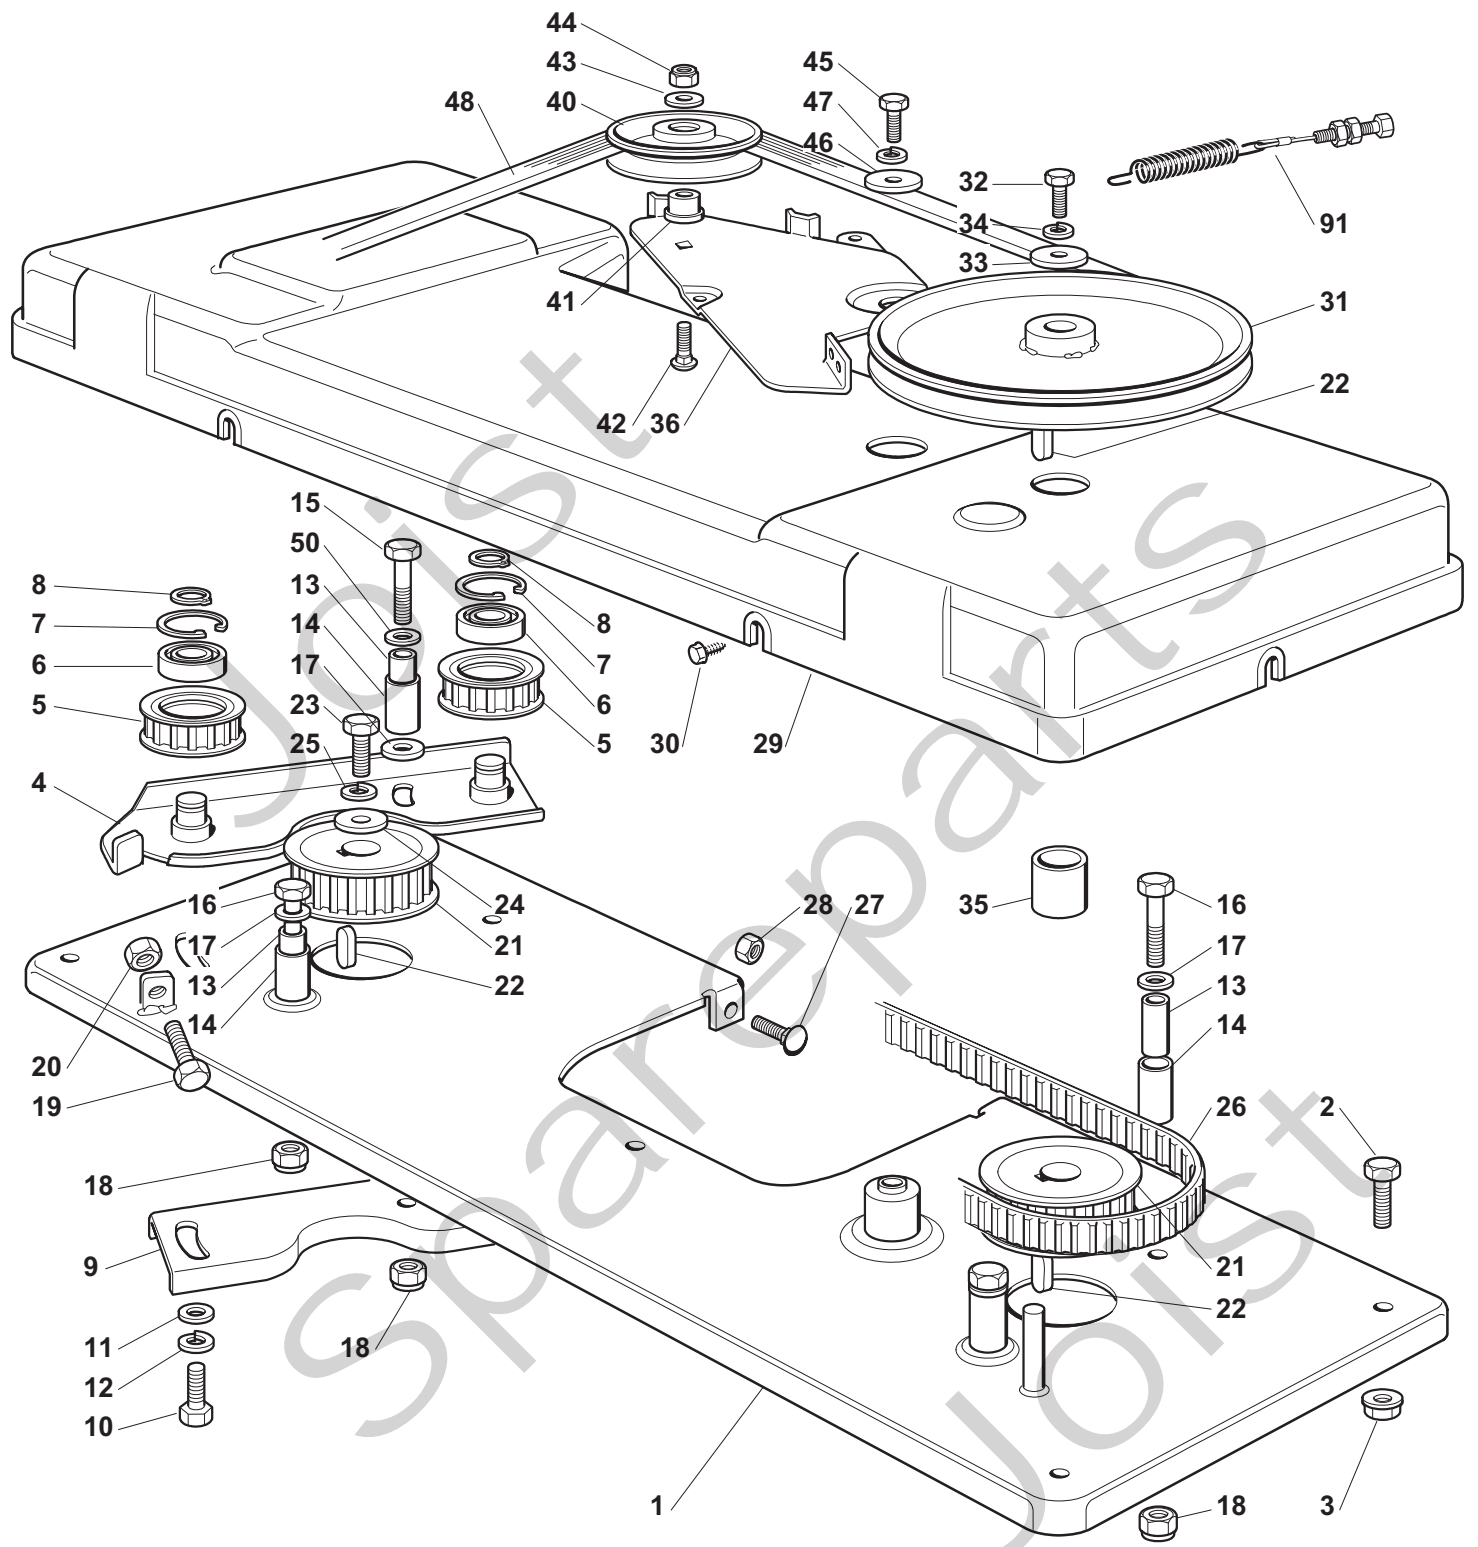

ESTATE ROYAL PRO

Pos. Fig.	Antal Quantity	Art No Part No	Benämning	Description	Anmärkning Notes
1	1	82547029/0	Tavla	Plate	
2	4	12792611/0	Skruv	Screw	
3	4	12293201/0	Mutter	Nut	
4	1	82785084/1	Stöd	Support	
5	2	25601559/1	Remskiva	Pulley	
6	2	119216048/0	Kullager	Bearing	
7	2	12610800/0	Seegerring	Seeger	
8	2	12609200/0	Seegerring	Seeger	
9	1	25650037/0	Reduktion	Stiffening	
10	2	12793102/0	Skruv	Screw	
11	2	12521350/0	Bricka	Washer	
12	2	12583500/0	Bricka	Grower	
13	4	25160003/0	Distans	Spacer	
14	4	25038000/0	Bussning	Bushing	
15	1	12691700/0	Skruv	Screw	
16	3	12691200/0	Skruv	Right Screw	
17	4	12521350/0	Bricka	Washer	
18	4	12293201/0	Mutter	Nut	
19	1	12793900/0	Skruv	Screw	
20	1	12293200/0	Mutter	Nut	
21	2	25601560/0	Remskiva	Pulley	
22	3	12139480/0	Kil	Feather	
23	1	12793102/0	Skruv	Screw	
24	1	25670007/0	Bricka	Washer	
25	1	12583500/0	Bricka	Grower	
26	1	35065600/0	Drivrem	Belt	
27	3	12815200/0	Skruv	Screw	
28	3	12292102/0	Mutter	Nut	
29	1	25060100/3	Hus	Case	
30	6	12735110/0	Skruv	Screw	
31	1	25601550/0	Remskiva	Pulley	
32	1	12793102/0	Skruv	Screw	
33	1	25670007/0	Bricka	Washer	
34	1	12583500/0	Bricka	Grower	
35	1	25160002/0	Distans	Spacer	
36	1	25318115/1	Bromsarm	Brake Lever	
40	1	25601555/0	Remskiva	Pulley	
41	1	25160007/0	Distans	Spacer	
42	1	12818900/0	Skruv	Screw	
43	1	12523060/0	Bricka	Washer	
44	1	12155000/0	Mutter	Nut	
45	1	12793102/0	Skruv	Screw	
46	1	12523070/0	Bricka	Washer	
47	1	12583500/0	Bricka	Grower	
48	1	35062811/0	Drivrem	Belt	
50	1	12523060/0	Bricka	Washer	
91	1	82004608/0	Kabel	Wire