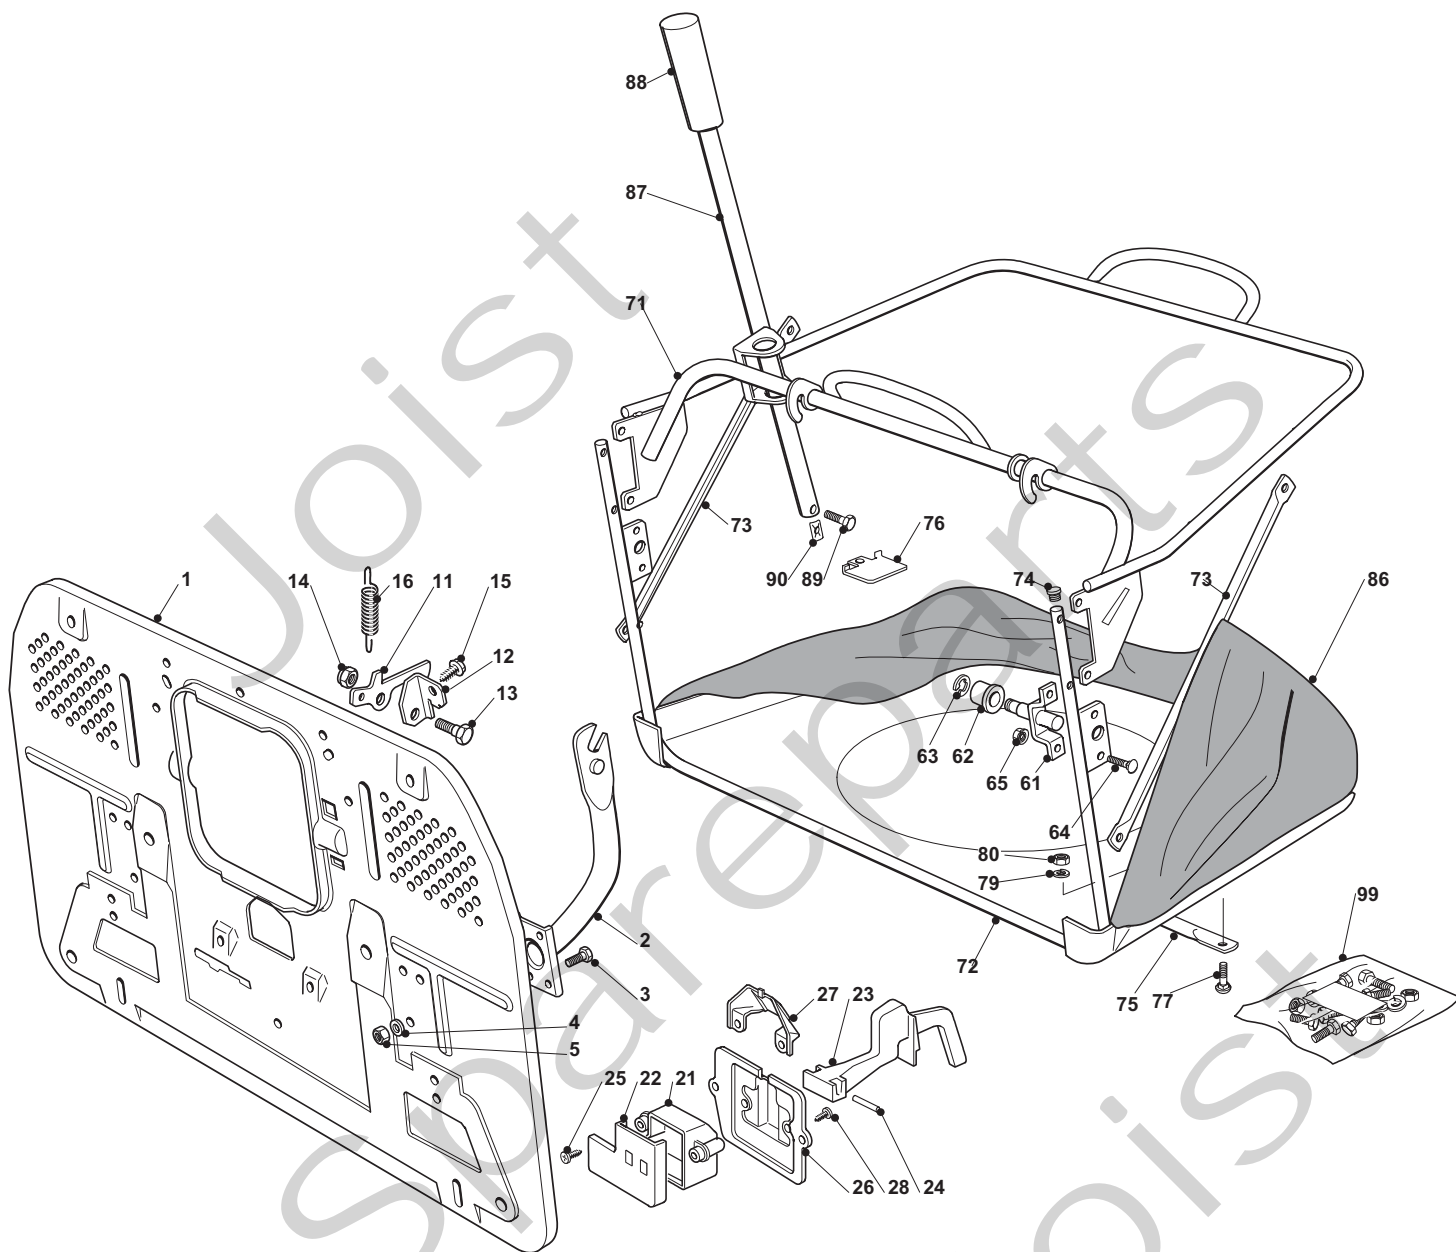

ESTATE ROYAL PRO

ESTATE ROYAL PRO

Pos. Fig.	Antal Quantity	Art No Part No	Benämning	Description	Anmärkning Notes
1	1	382547051/0	Tavla	Plate	
2	2	82774225/1	Stöd	Support	
3	6	12793102/0	Skruv	Screw	
4	6	12523060/0	Bricka	Washer	
5	6	12293201/0	Mutter	Nut	
11	1	325774417/0	Fäste	Clamp	
12	1	25755031/0	Fästvinkel	Bracket	
13	1	25510080/0	Stift	Pin	
14	1	12292102/0	Mutter	Nut	
15	1	12735122/0	Skruv	Screw	
16	1	27430579/0	Fjäder	Spring	
21	1	25600041/0	Skydd	Micro Protection	
22	1	25600042/0	Överbelastningsskydd	Protection Cover	
23	1	25318124/0	Arm	Lever	
24	1	12400030/0	Stift	Pin	
25	1	12728510/0	Skruv	Screw	
26	1	25785272/0	Knivskydd	Micro Protection	
27	1	25600048/0	Överbelastningsskydd	Protection Cover	
28	2	12728450/0	Skruv	Screw	
71	1	382800123/1	Chassi	Upper Frame	
72	1	382800089/1	Front Frame	Front Frame	
73	2	325650117/0	Trådbygel	Stiffening	
74	2	18566111/0		Cap	
75	1	82650043/0	Trådbygel	Lower Stiffening	
76	1	25547131/0	Trombocyt	Plate	
77	6	12815210/0	Skruv	Screw	
79	2	12521330/0	Bricka	Washer	
80	2	12154510/0	Mutter	Nut	
86	1	182105948/0	Uppsamlare	Grasscatcher	
87	1	25869029/1	Rör	Rod	
88	1	25394508/0	Handtag	Handle	
89	1	12788800/0	Skruv	Screw	
90	1	112157000/0	Mutter	Nut	
99	1	382180110/0		Screws Outfit