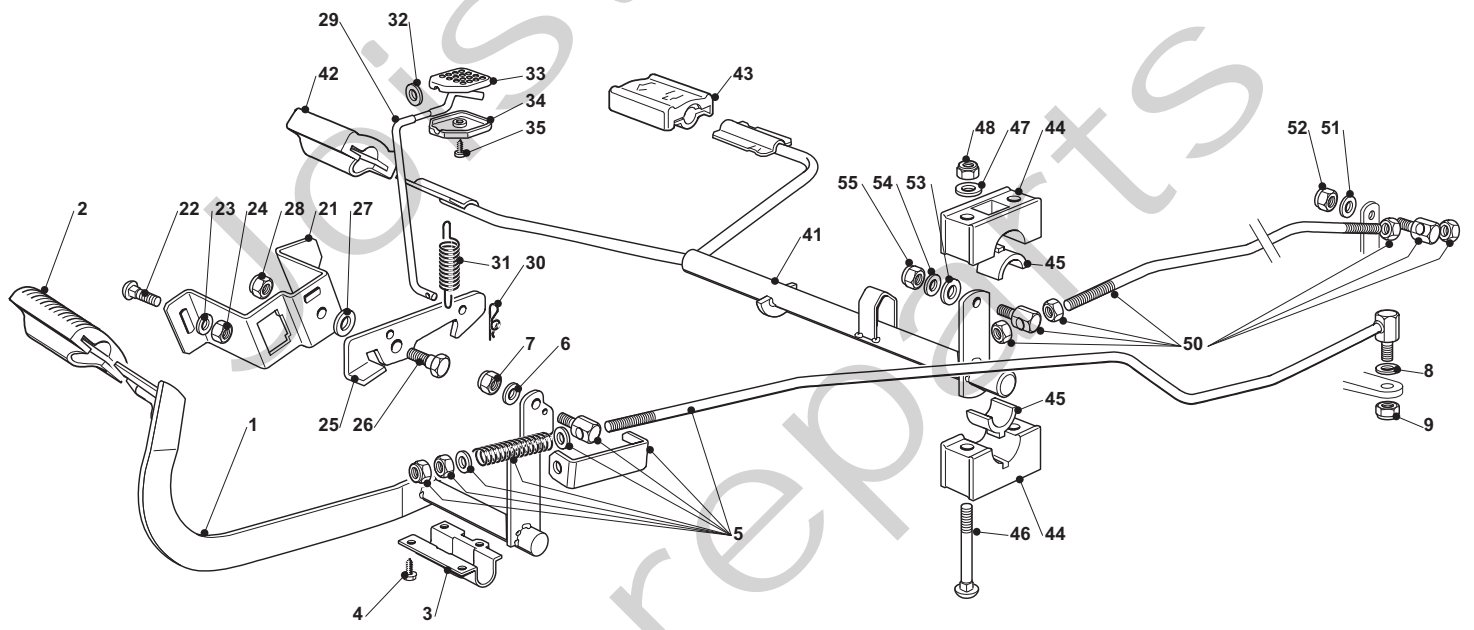

ESTATE ROYAL PRO

ESTATE ROYAL PRO

Pos. Fig.	Antal Quantity	Art No Part No	Benämning	Description	Anmärkning Notes
1	1	82500011/2	Pedal	Pedal	
2	1	325110416/0	Clamp Cover	Clamp Cover	
3	1	325547081/2	Trombocyt	Plate	
4	4	12731601/0	Skruv	Screw	
5	1	382000582/0	Länk	Rod	
6	1	12521350/0	Bricka	Washer	
7	1	12155000/0	Mutter	Nut	
8	2	12521360/0	Bricka	Washer	
9	1	12155000/0	Mutter	Nut	
21	1	325785143/1	Stöd	Support	
22	2	12815210/0	Skruv	Screw	
23	1	12523040/0	Bricka	Washer	
24	2	12154510/0	Mutter	Nut	
25	1	25253001/0	Hake	Hook	
26	1	22524970/2	Stift	Pin	
27	1	25670011/0	Bricka	Washer	
28	1	12155000/0	Mutter	Nut	
29	1	125033097/0	Länk	Rod	
30	1	24487997/0	Bricka	Washer	
31	1	25430213/0	Fjäder	Spring	
32	1	12523040/0	Bricka	Washer	
33	1	325592001/0	Knopp	Knob	
34	1	325592002/0	Knopp	Knob	
35	1	12727815/0	Skruv	Screw	
41	1	382000389/0	Drive Pedal	Drive Pedal	
42	1	325110417/0	Clamp Cover Front	Clamp Cover Front	
43	1	325110418/0	Clamp Cover Rear	Clamp Cover Rear	
44	4	325785354/0	Stöd	Bracket	
45	4	325034003/0	Bussning	Brass	
46	4	112815271/0	Skruv	Screw	
47	4	12523040/0	Bricka	Washer	
48	4	12154510/0	Mutter	Nut	
50	1	382000579/0	Länk	Rod	
51	1	12523040/0	Bricka	Washer	
52	1	12154510/0	Mutter	Nut	
53	1	12521360/0	Bricka	Washer	
54	1	12523040/0	Bricka	Washer	
55	1	12154510/0	Mutter	Nut