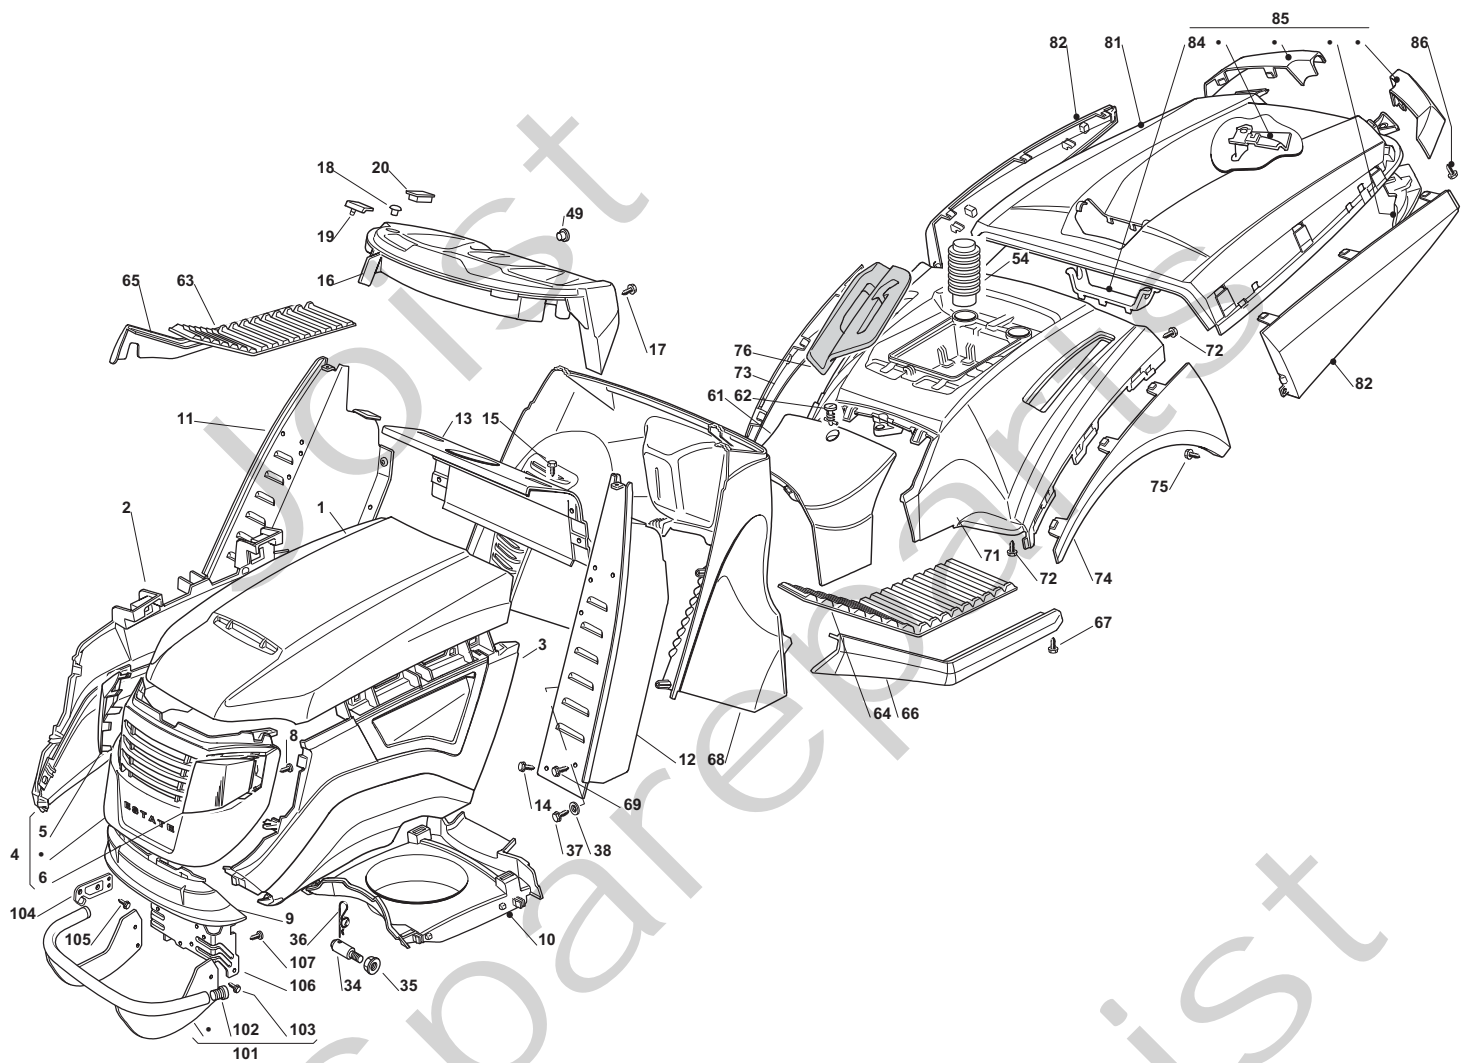

ESTATE ROYAL PRO

ESTATE ROYAL PRO

Pos. Fig.	Antal Quantity	Art No Part No	Benämning	Description	Anmärkning Notes
105	2	12155000/0	Mutter	Nut	

ESTATE ROYAL PRO

ESTATE ROYAL PRO

Pos. Fig.	Antal Quantity	Art No Part No	Benämning	Description	Anmärkning Notes
1	1	25076866/0	Upper Engine Hood, Yellow	Upper Engine Hood, Yellow	
2	1	382394611/0	Hood, Right	Hood, Right	
3	1	382394612/0	Hood, Left	Hood, Left	
4	1	82394610/0	Motorhuv	Grey Hood, Front	
5	1	25410876/0	Frontkåpa hö	Right Grill	
6	1	25410877/0	Frontkåpa vä	Left Grill	
8	6	12735403/0	Skruv	Screw	
9	1	25076865/0	Lower Grey Hood, Front	Lower Grey Hood, Front	
10	1	25108031/0	Inmatningstratt	Conveyor	
11	1	382785022/8	Instrumentbrädal hö Stöd	Right Dashboard Supp.	
12	1	382785021/7	Instrumentbrädal vä Stöd	Left Dashboard Supp.	
13	1	82785137/0	Instrumentbräda	Central Dashboard Supp	
14	2	12735110/0	Skruv	Screw	
15	4	12735110/0	Skruv	Screw	
16	1	325120205/0	Instrumentbräda svart	Dashboard, Black (Cruise Control)	
17	4	12728440/0	Skruv	Screw	
18	2	25120200/0	Lock	Plug	
19	2	25260000/0	Hylsa	Grommet	
34	2	25510068/0	Stift	Pin	
35	2	12293201/0	Mutter	Nut	
36	1	24487998/0	Låsnål	Cotter Pin	
37	2	12731350/0	Skruv	Screw	
38	2	12521330/0	Bricka	Washer	
49	1	25120233/0	Lock	Cap	
54	2	25737002/0	Styrning	Hood	
61	1	25110307/0	Kåpa	Cover	
62	1	125580020/2	Stift	Pivot	
63	1	25110278/1	Fotsteg hö täcka	Right Footboard Cover	
64	1	25110279/0	Fotsteg Vä täcka	Left Footboard Cover	
65	1	25599000/0	Profil hö	Right Profil	
66	1	25599001/0	Profil va	Left Profil	
67	6	12731580/0	Skruv	Screw	
68	1	25785231/1	Instrumentbrädal Stöd	Dashboard Support	
69	7	12735403/0	Skruv	Screw	
71	1	25109754/0	Wheels Cover	Wheels Cover	
72	4	12735402/0	Skruv	Screw	
73	1	25109753/0	Right Wheel Cover	Right Wheel Cover	
74	1	25109752/0	Left Wheel Cover	Left Wheel Cover	
75	2	12728686/0	Skruv	Screw	
76	1	25207129/0	Kåpa	Cover	
76	1	25207154/0	Kåpa	Cover	
76	1	325207179/0	Skyddsplåt	Cover	
81	1	25110308/0	Kåpa	Grass Catcher Cover	
82	1	382110255/0	Cover Assy	Cover Assy	
84	1	25394009/0	Handtagslock	Handle Cover	
85	1	382110259/0	Angles Assy	Angles Assy	
86	4	12735403/0	Skruv	Screw	
101	1	82869025/0	Ljuddämparskydd	Muffler Protection	
102	2	18737860/0	Plugg	Cap	
103	4	12734995/0	Skruv	Screw	
104	2	325547159/1	Trombocyt	Plate	
105	4	12731580/0	Skruv	Screw	
106	1	25774301/1	Motorhuv	Engine Hood Support	
107	5	12735403/0	Skruv	Screw	